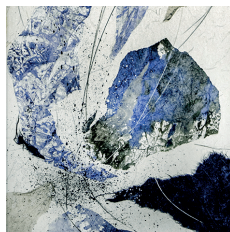

43

Centre H2E
30 rue de la Cour Senlisse

Senlisse (78)

Bernard SUSTRAC
Photographe