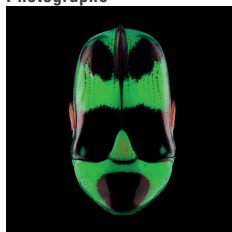

lieux accessibles aux personnes à mobilité réduite

Jours et heures spécifiques au lieu

Thibault LAGET-RO
Peintre

1 10 chemin de la Masse

Grosrouvre (78)

Pascal GOET
Photographe

2 7 rue François Quesnay

Méré (78)