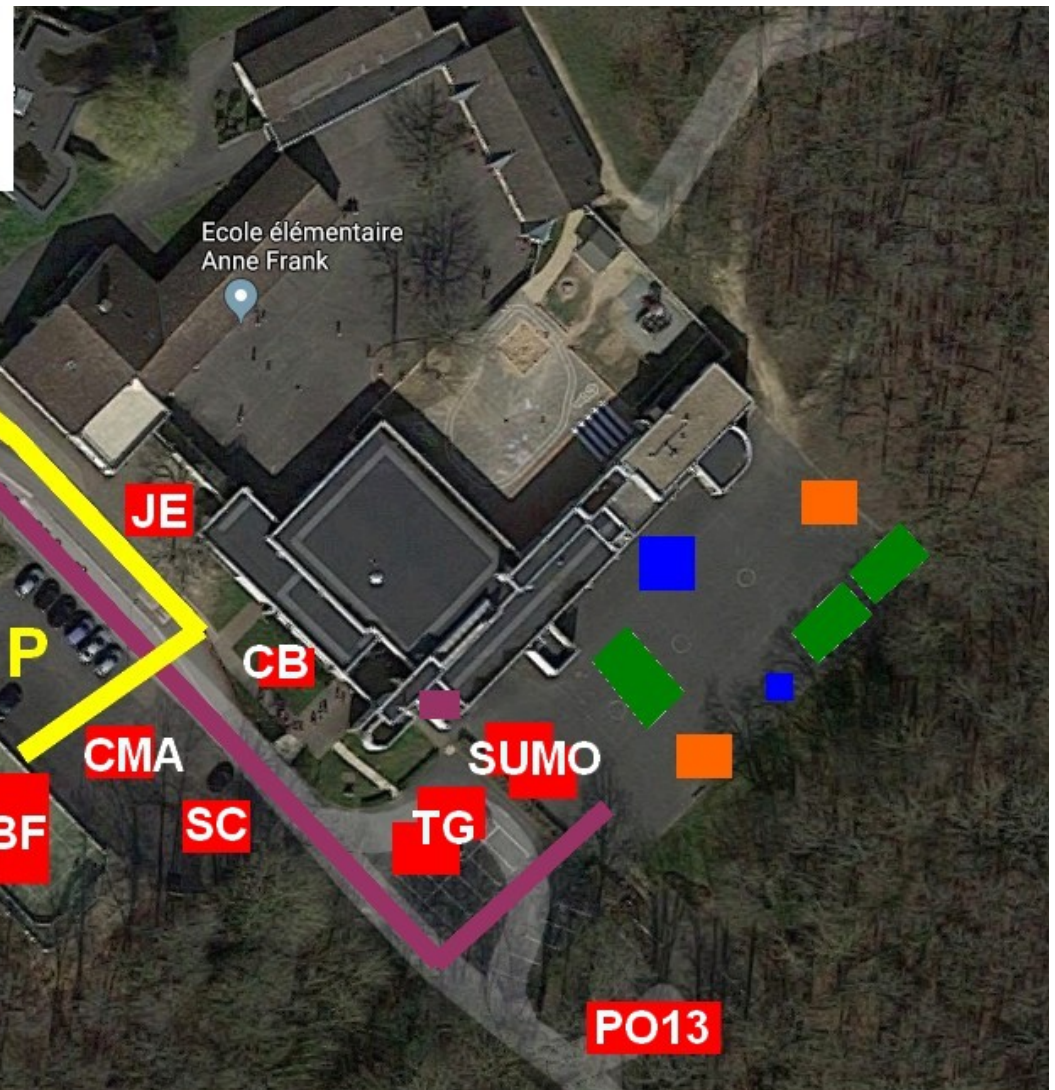

FUNNY PARC LOCATION 91
PARC DE STRUCTURES GONFLABLES
M. BERTHELOT STEPHAN

berthelot.steph@hotmail.fr
site : <http://funnyparclocation91>
0606538225

124 rue des Buttes Réault
91650 BREUILLET

- le parcours d'obstacles (P011) **PO13**
- le château multi-activités (C001) **CMA**
- les sumos enfants et adultes (S050 et S051) **SUMO**
- le toboggan géant (T030) **TG**
- le château à boules (C002) **CB**
- le trampoline Scooby-Doo (T033) **SC**
- le jardin d'enfants (J001) **JE**
- et le babyfoot humain (B001) **BF**