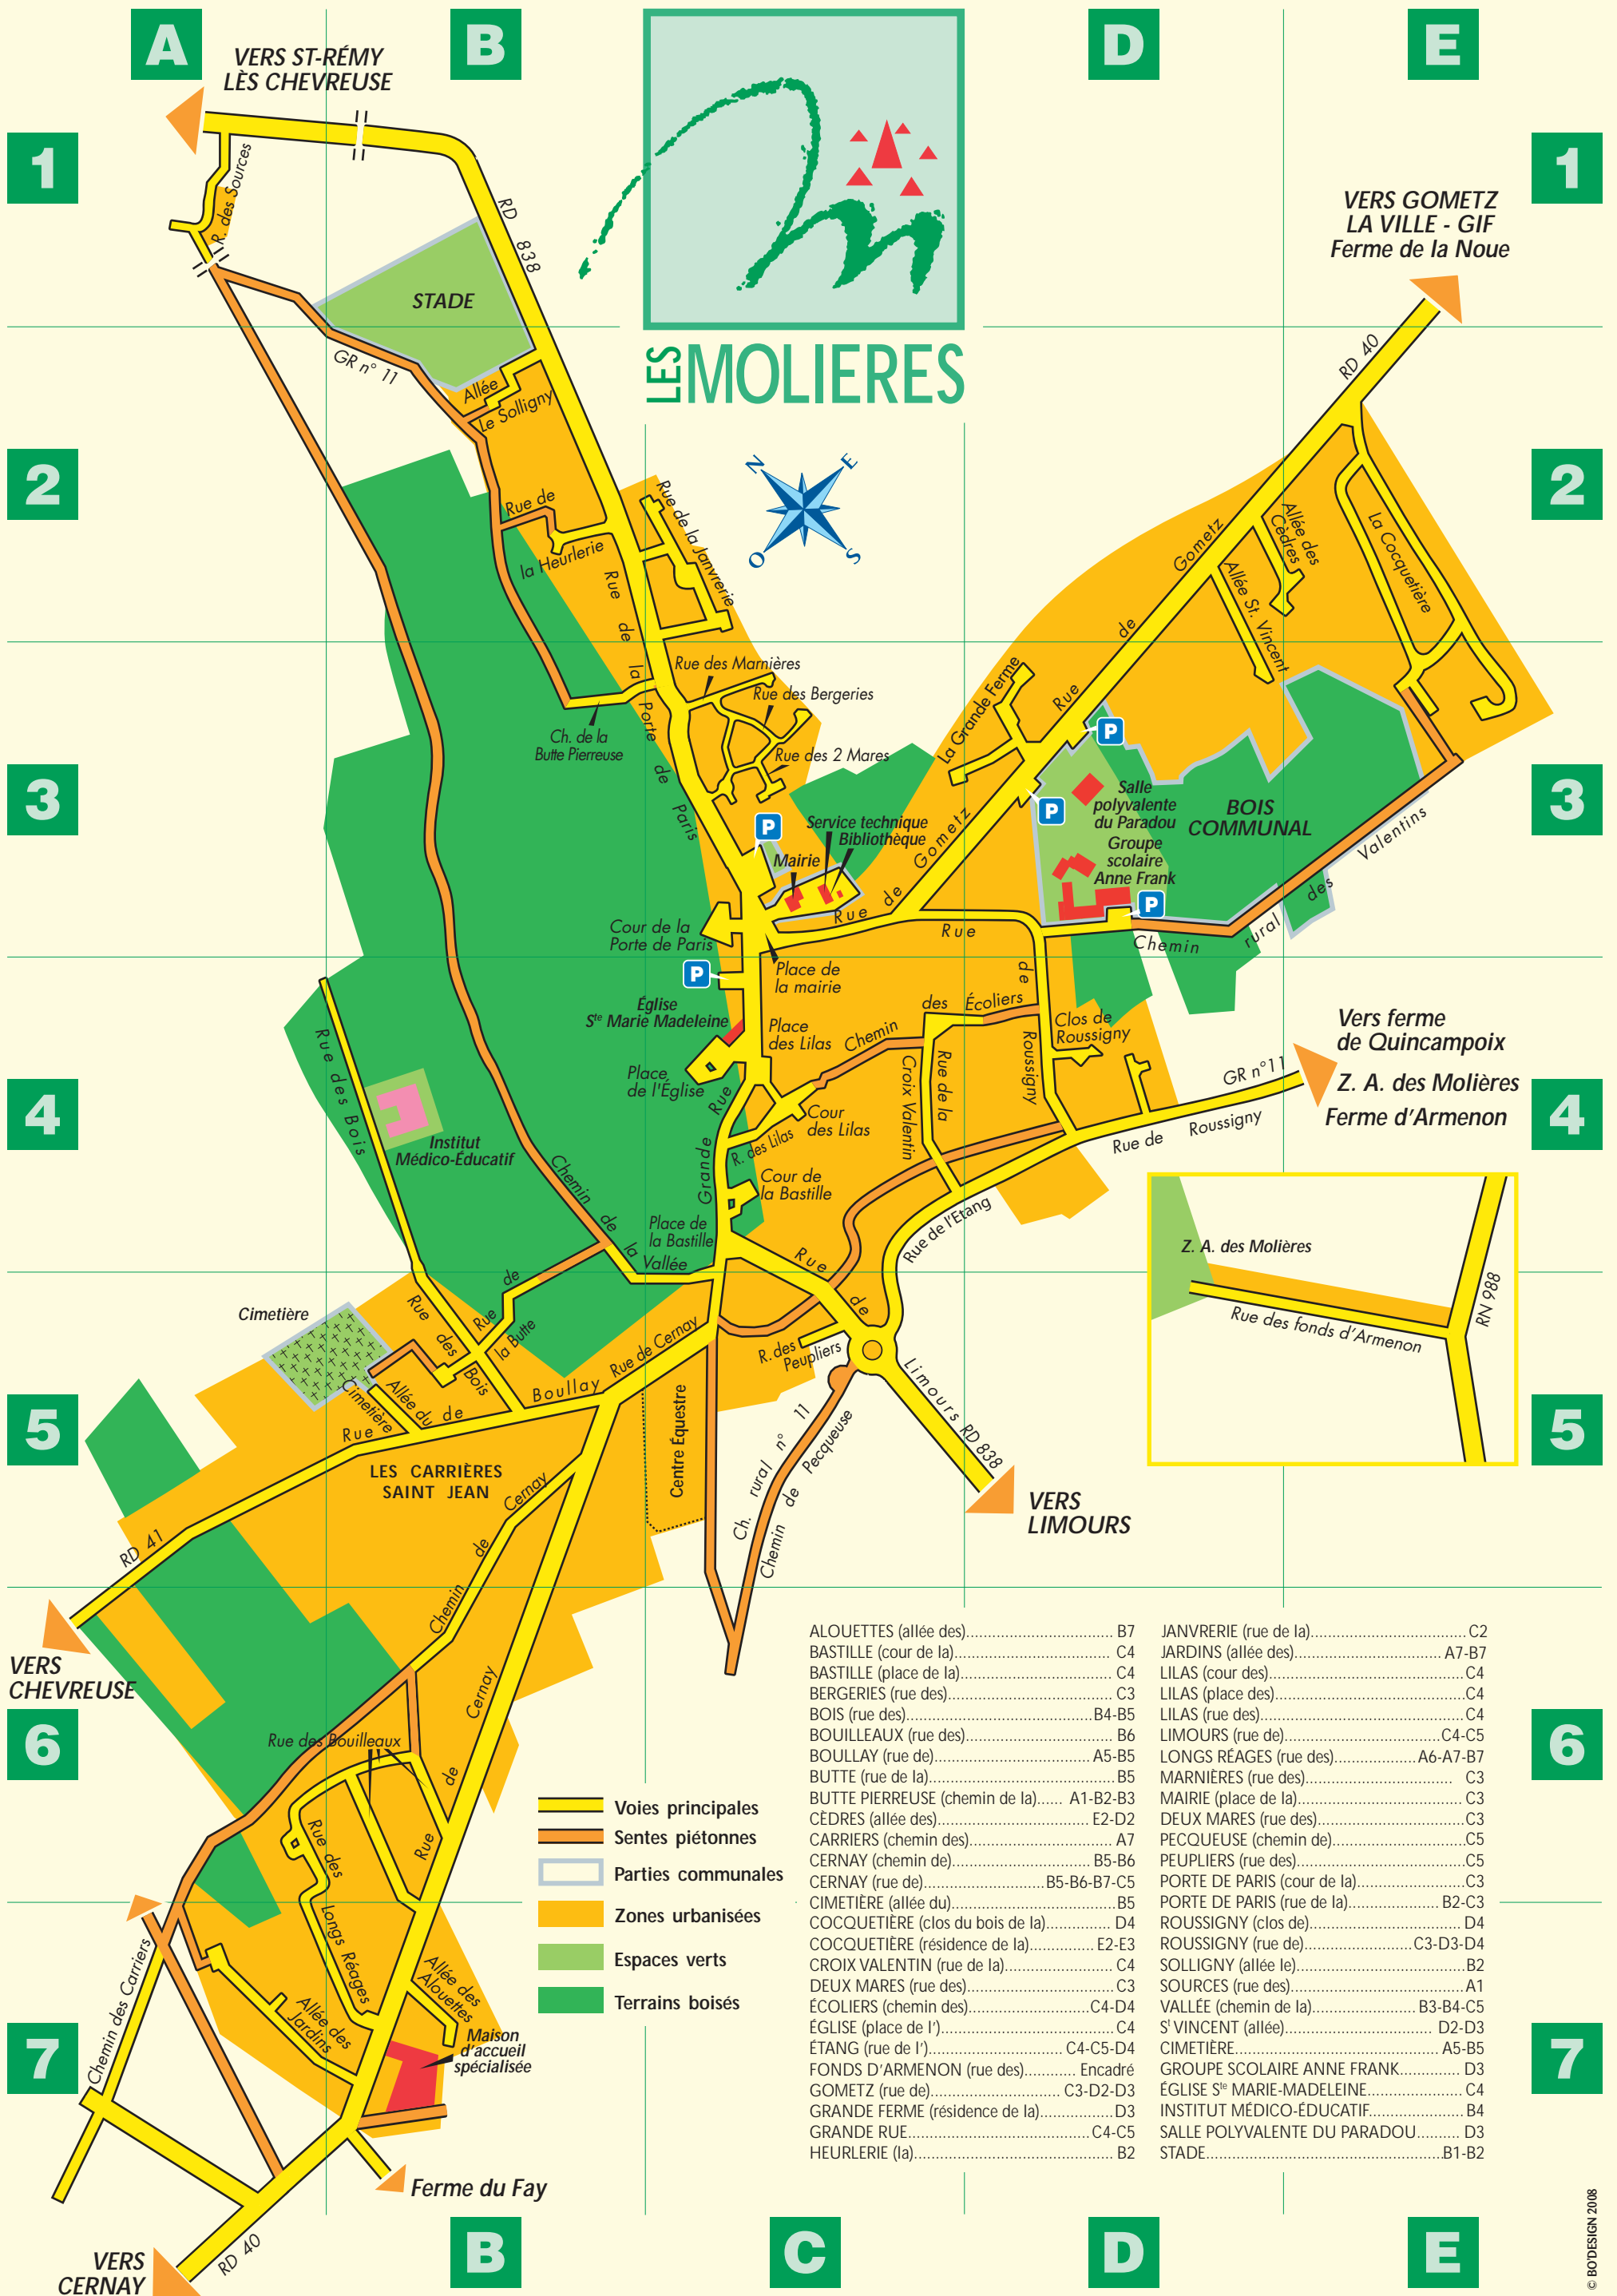

# PLAN DE LA COMMUNE

## LES MOLIERES

- Voies principales
- Sentes piétonnes
- Parties communales
- Zones urbanisées
- Espaces verts
- Terrains boisés

ALOUETTES (allée des).....	B7	JANVRERIE (rue de la).....	C2
BASTILLE (cour de la).....	C4	JARDINS (allée des).....	A7-B7
BASTILLE (place de la).....	C4	LILAS (allée des).....	A7-B7
BERGERIES (rue des).....	C3	LILAS (cour des).....	C4
BOIS (rue des).....	B4-B5	LILAS (place des).....	C4
BOUILLEAUX (rue des).....	B6	LILAS (rue des).....	C4
BOULLAY (rue de).....	A5-B5	LILAS (rue des).....	C4
BUTTE (rue de la).....	B5	LIMOURS (rue de).....	C4-C5
BUTTE PIERREUSE (chemin de la).....	A1-B2-B3	LONGS RÉAGES (rue des).....	A6-A7-B7
CÉDRES (allée des).....	E2-D2	MARNIÈRES (rue des).....	C3
CARRIERES (chemin des).....	A7	MAIRIE (place de la).....	C3
CERNAY (chemin de).....	B5-B6	DEUX MARES (rue des).....	C3
CERNAY (rue de).....	B5-B6-B7-C5	PECQUEUSE (chemin de).....	C5
CIMIÈRE (allée du).....	B5	PEUPLIERS (rue des).....	C5
COCOQUETIÈRE (clos du bois de la).....	D4	PORTE DE PARIS (cour de la).....	C3
COCOQUETIÈRE (résidence de la).....	E2-E3	PORTE DE PARIS (rue de la).....	B2-C3
CROIX VALENTIN (rue de la).....	C4	ROUSSIGNY (clos de).....	D4
DEUX MARES (rue des).....	C3	ROUSSIGNY (rue de).....	C3-D3-D4
ÉCOILIERS (chemin des).....	C4-D4	SOLLIGNY (allée le).....	B2
ÉGLISE (place de l').....	C4	SOURCES (rue des).....	A1
ÉTANG (rue de l').....	C4-C5-D4	VALLÉE (chemin de la).....	B3-B4-C5
FONDS D'ARMENON (rue des).....	Encadré	S'VINCENT (allée).....	D2-D3
GOMETZ (rue de).....	C3-D2-D3	CIMIÈRE.....	A5-B5
GRANDE FERME (résidence de la).....	D3	GRUPE SCOLAIRE ANNE FRANK.....	D3
GRANDE RUE.....	C4-C5	ÉGLISE S <sup>te</sup> MARIE-MADELEINE.....	C4
HEURLERIE (la).....	B2	INSTITUT MÉDICO-ÉDUCATIF.....	B4
		SALLE POLYVALENTE DU PARADOU.....	D3
		STADE.....	B1-B2