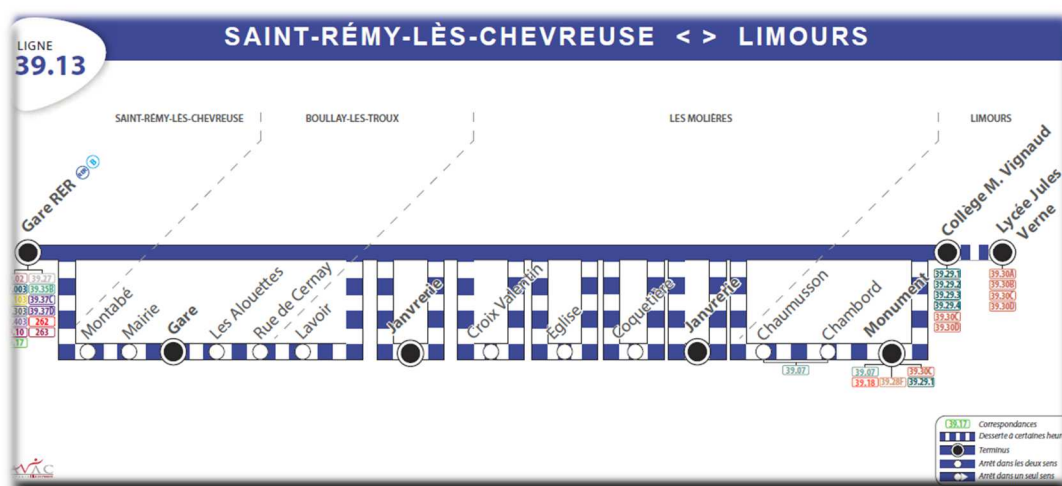

VOS TRANSPORTS

Comment vous rendre à la Gare de St Remy-lès-Chevreuse ? Ligne 39.13

5 départs en heure de pointe le matin

6 retours en heure de pointe le soir

Un service le samedi

Temps de trajet inférieur à 25 minutes

7 arrêts sur votre commune

Comment vous rendre à votre Collège et Lycée de Limours ? Ligne 39.13

2 départs le matin > rentrée de 8h et 9h

2 retours le soir > sortie de 16h et 17h

2 retour le mercredi midi > sortie de 12h et 13h